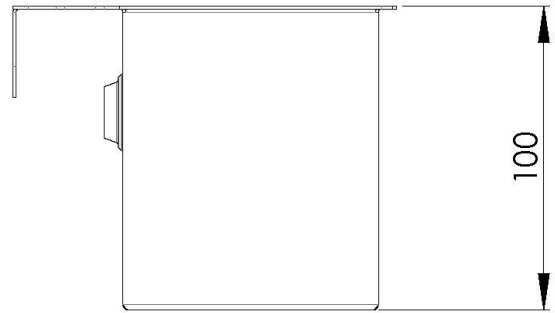

### EINZELHEITEN

Zubehör für Spülen

perforiertes Edelstahltablett

Abmessungen

12,6 x 12,1 cm

Textur

Bürstung in Linie

Material

## TECHNISCHE DATEN

8151 001

AISI 304 stainless steel bowl  
vaschetta in acciaio inox AISI 304