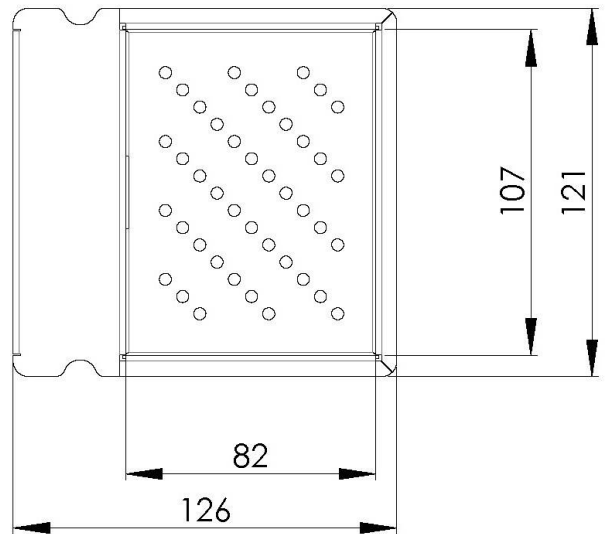

### EINZELHEITEN

Zubehör für Spülen

perforiertes Edelstahltablett

Abmessungen

12,6 x 12,1 cm

Textur

Bürstung in Linie

Material

## TECHNISCHE DATEN

8151 001

AISI 304 stainless steel bowl  
vaschetta in acciaio inox AISI 304